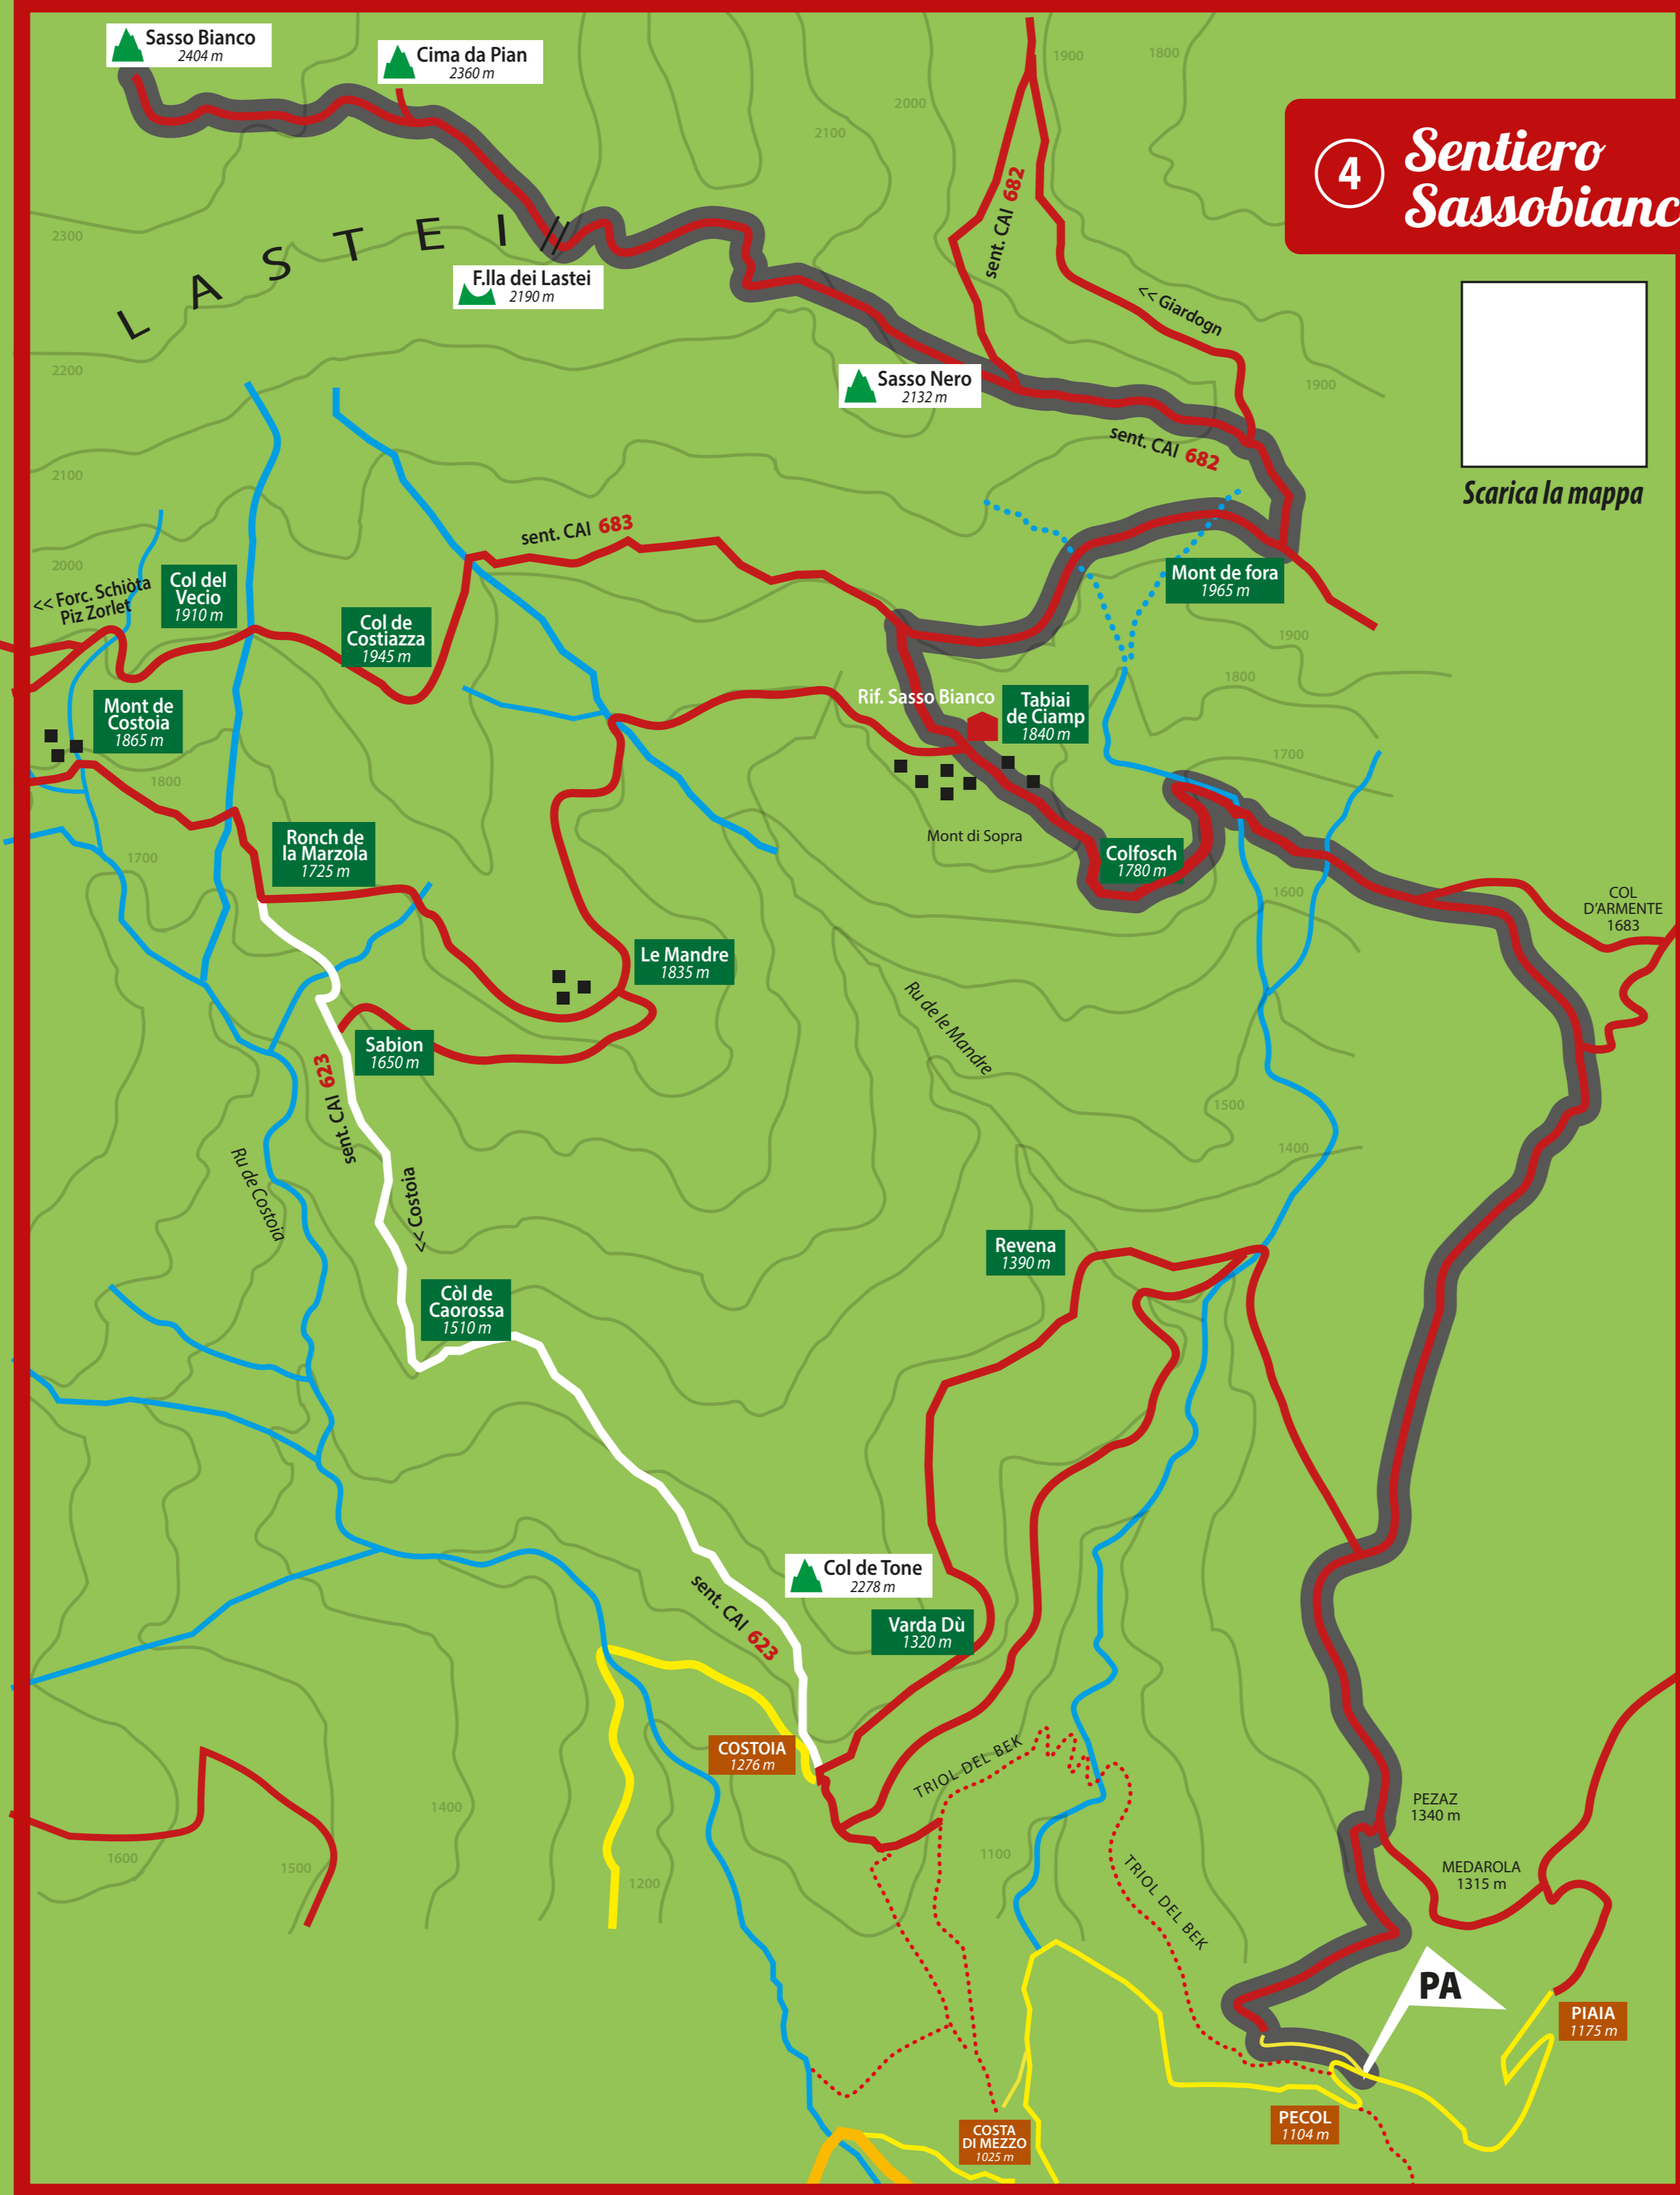

# Sentieri e Itinerari nel Comune di San Tomaso Agordino

## 6 Sentiero della Forcella San Tomaso

Scarica la mappa

## 4 Sentiero Sassobianco

Scarica la mappa

## 2 Sentiero Roi-Cencenighe

Scarica la mappa