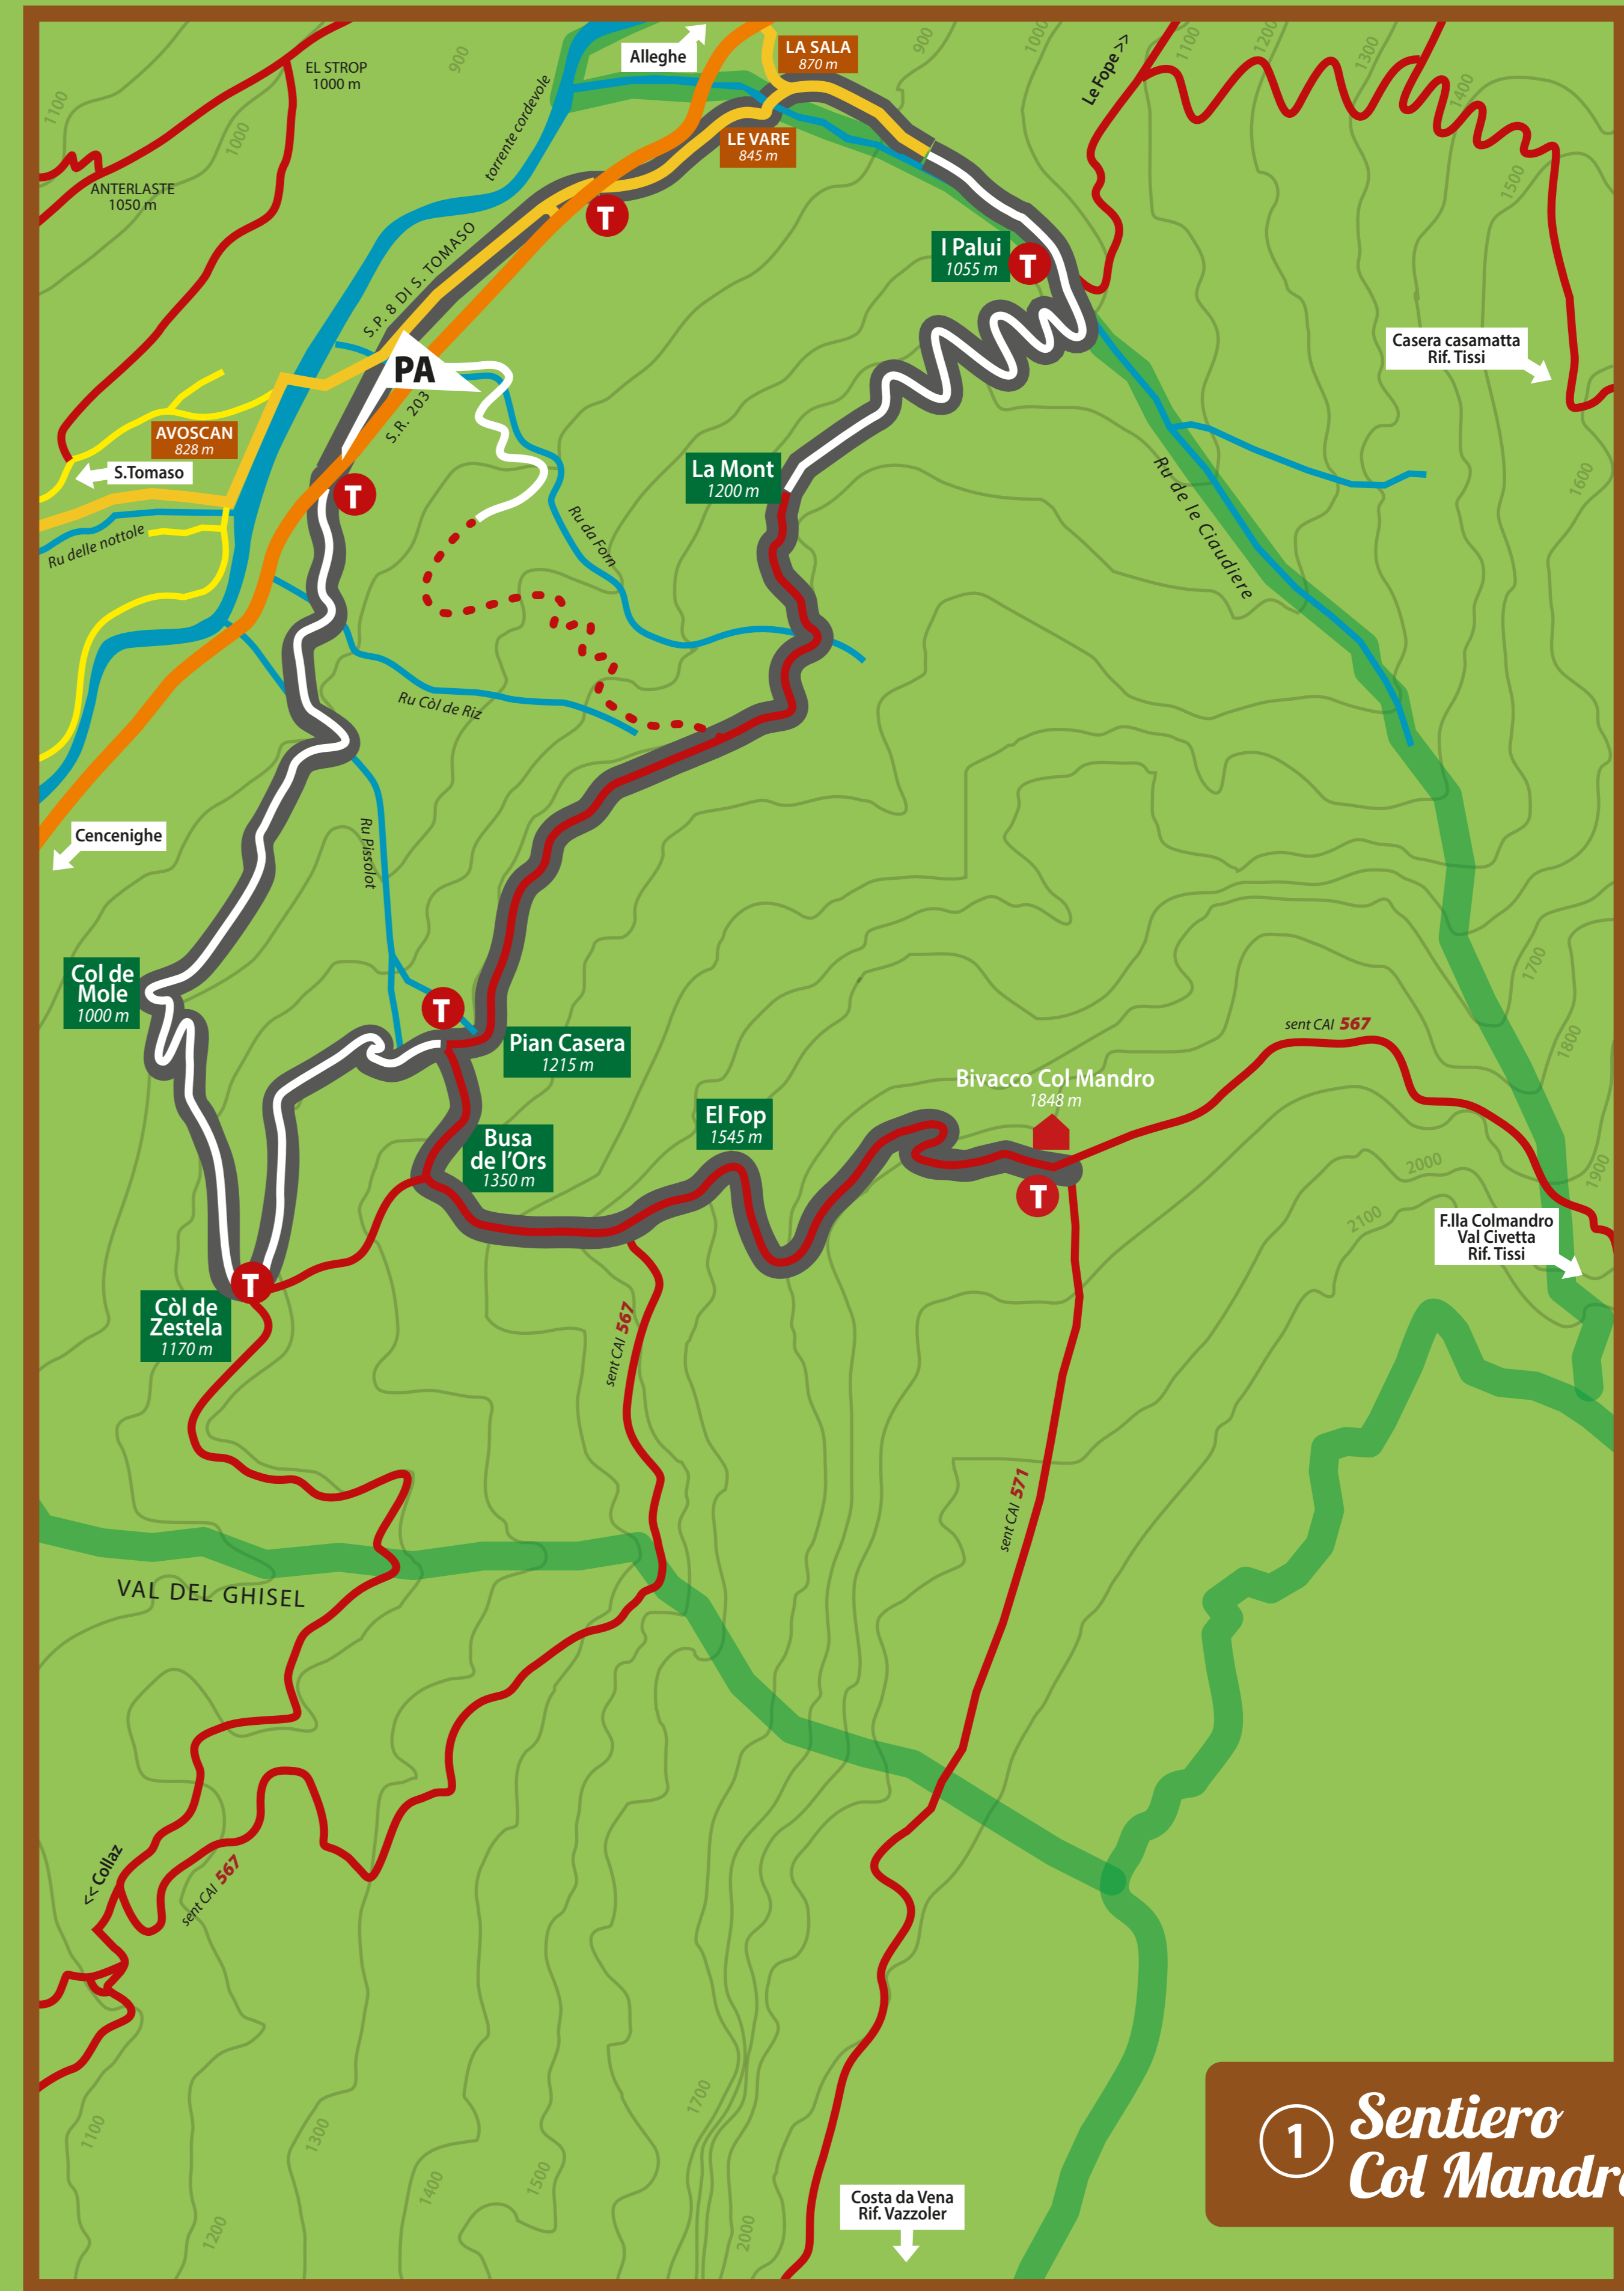

# Sentieri e Itinerari nel Comune di San Tomaso Agordino

## 4 Sentiero Sassobianco

Scarica la mappa

## 2 Sentiero Roi-Cencenighe

Scarica la mappa

## 1 Sentiero Col Mandro

Scarica la mappa