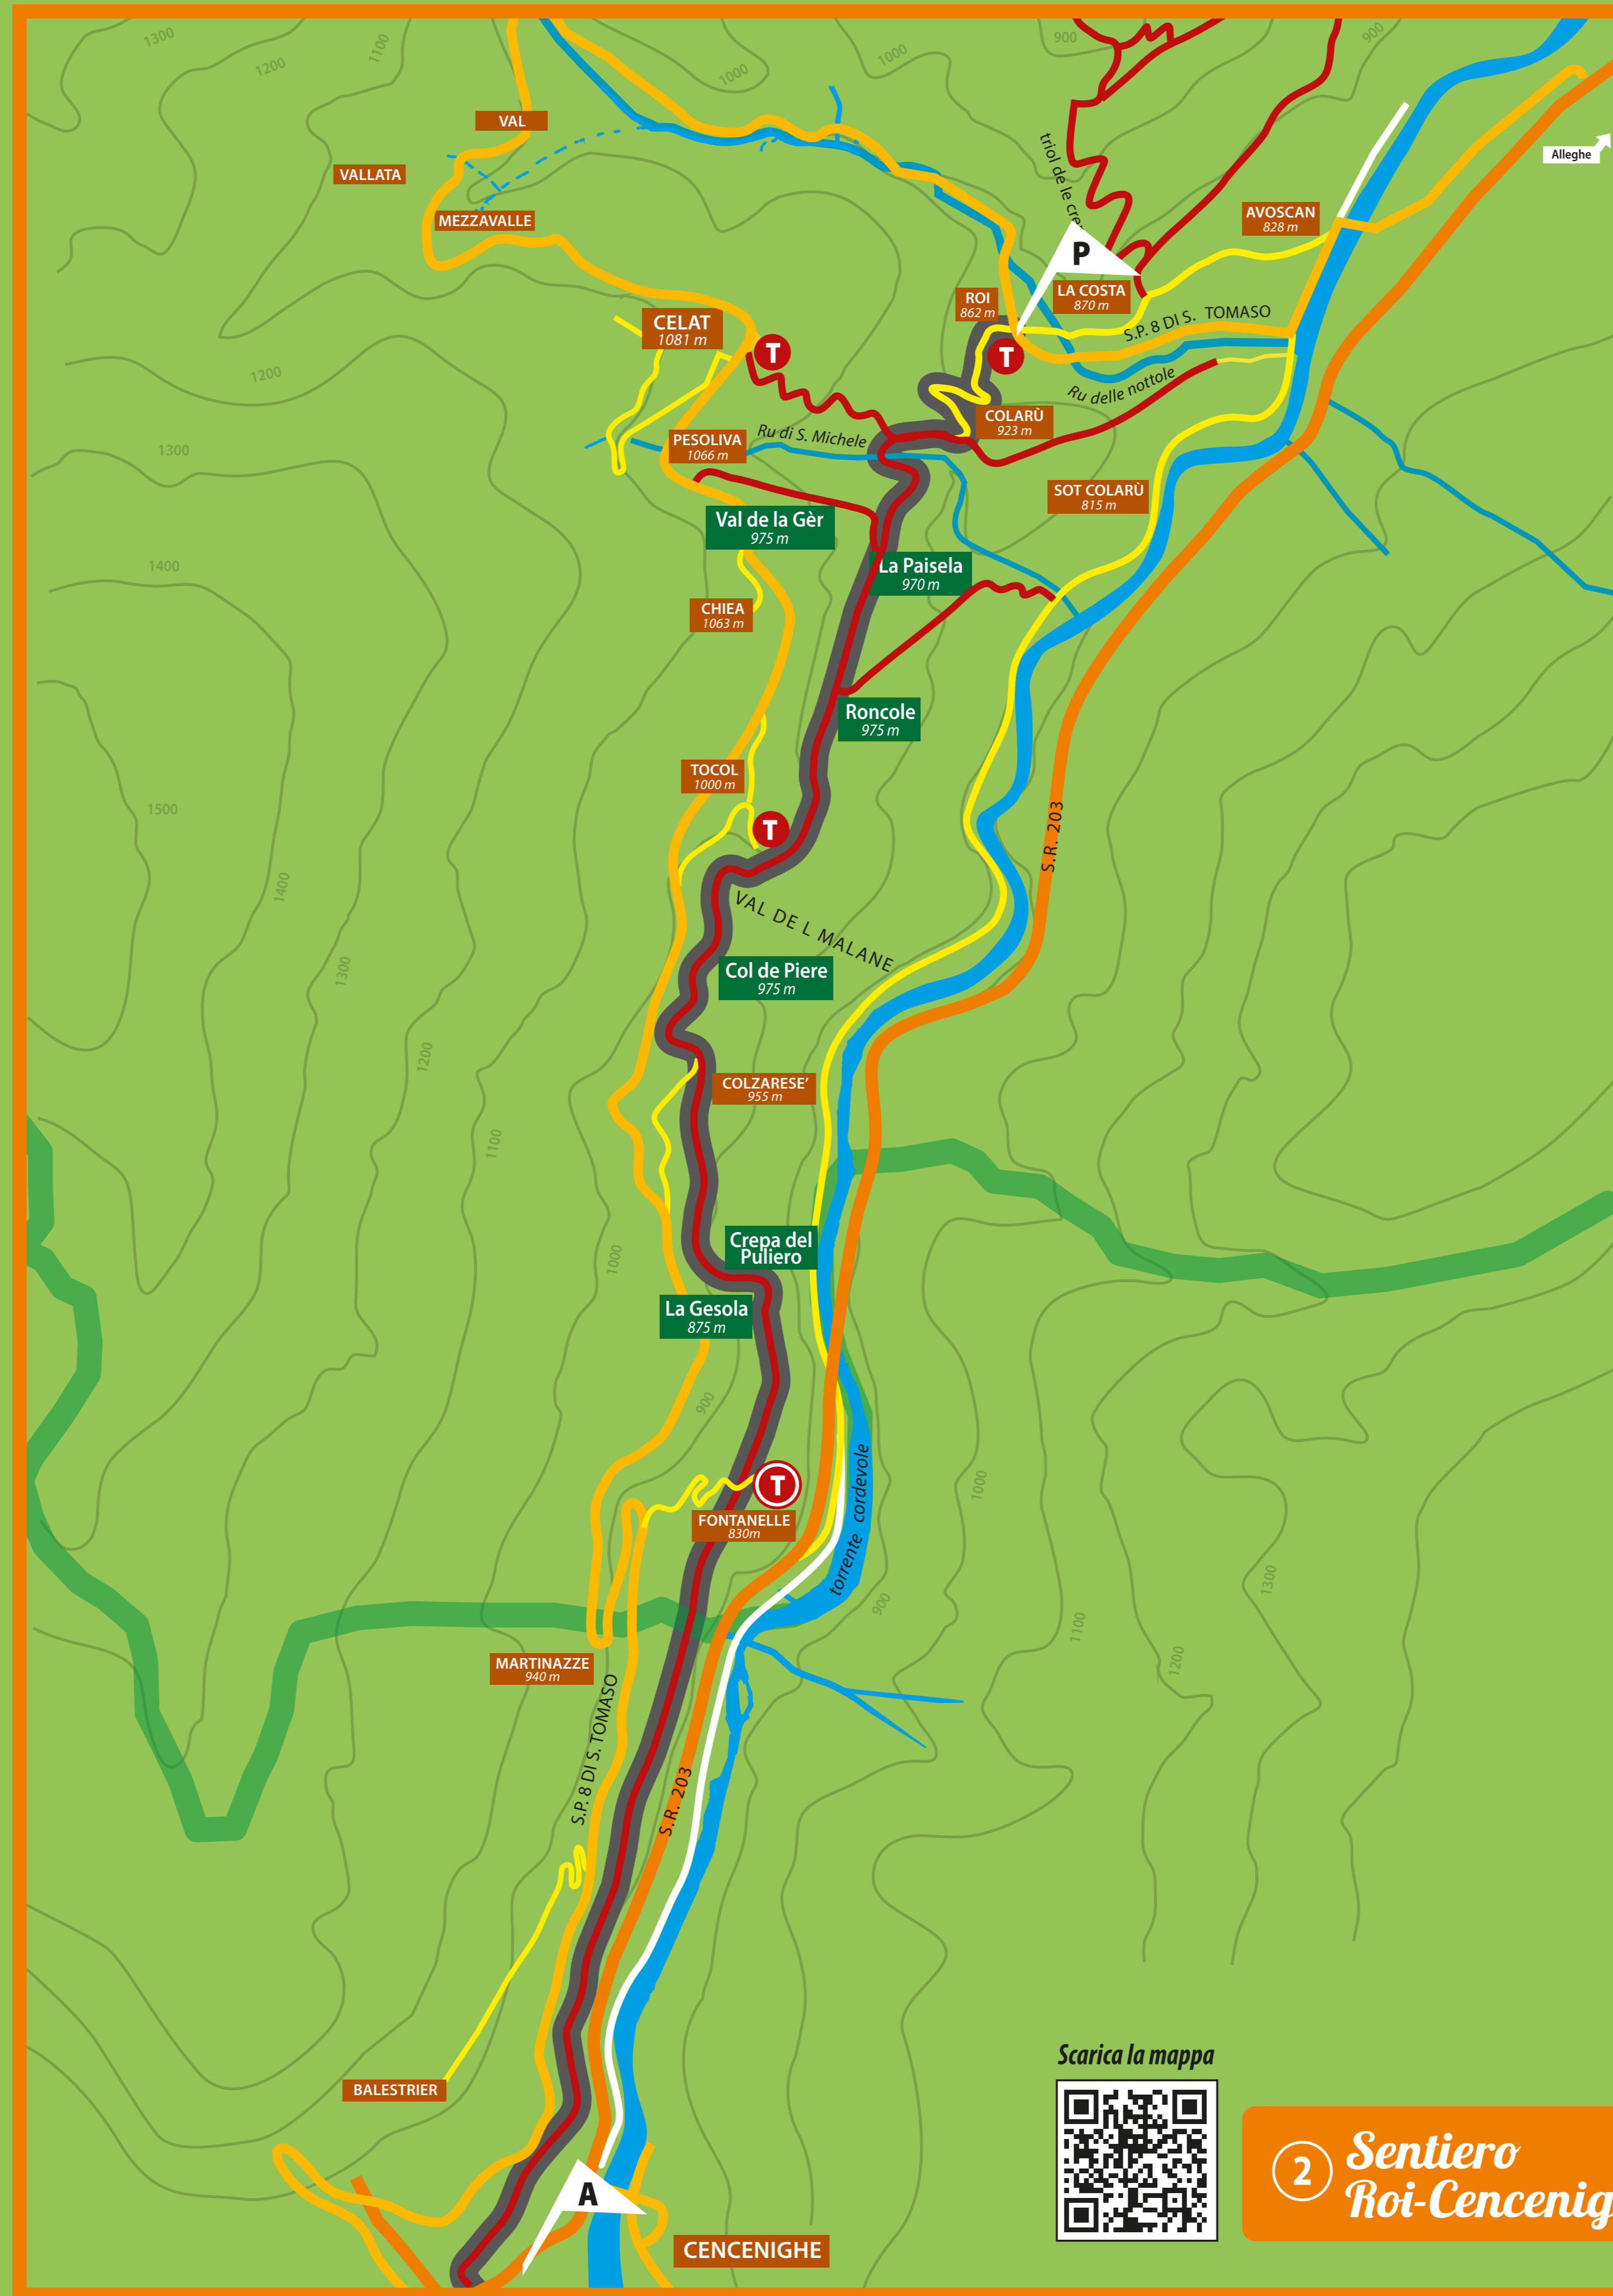

# Sentieri e Itinerari nel Comune di San Tomaso Agordino

## 6 Sentiero della Forcella San Tomaso

Scarica la mappa

## 4 Sentiero Sassobianco

Scarica la mappa

## 2 Sentiero Roi-Cencenighe

Scarica la mappa